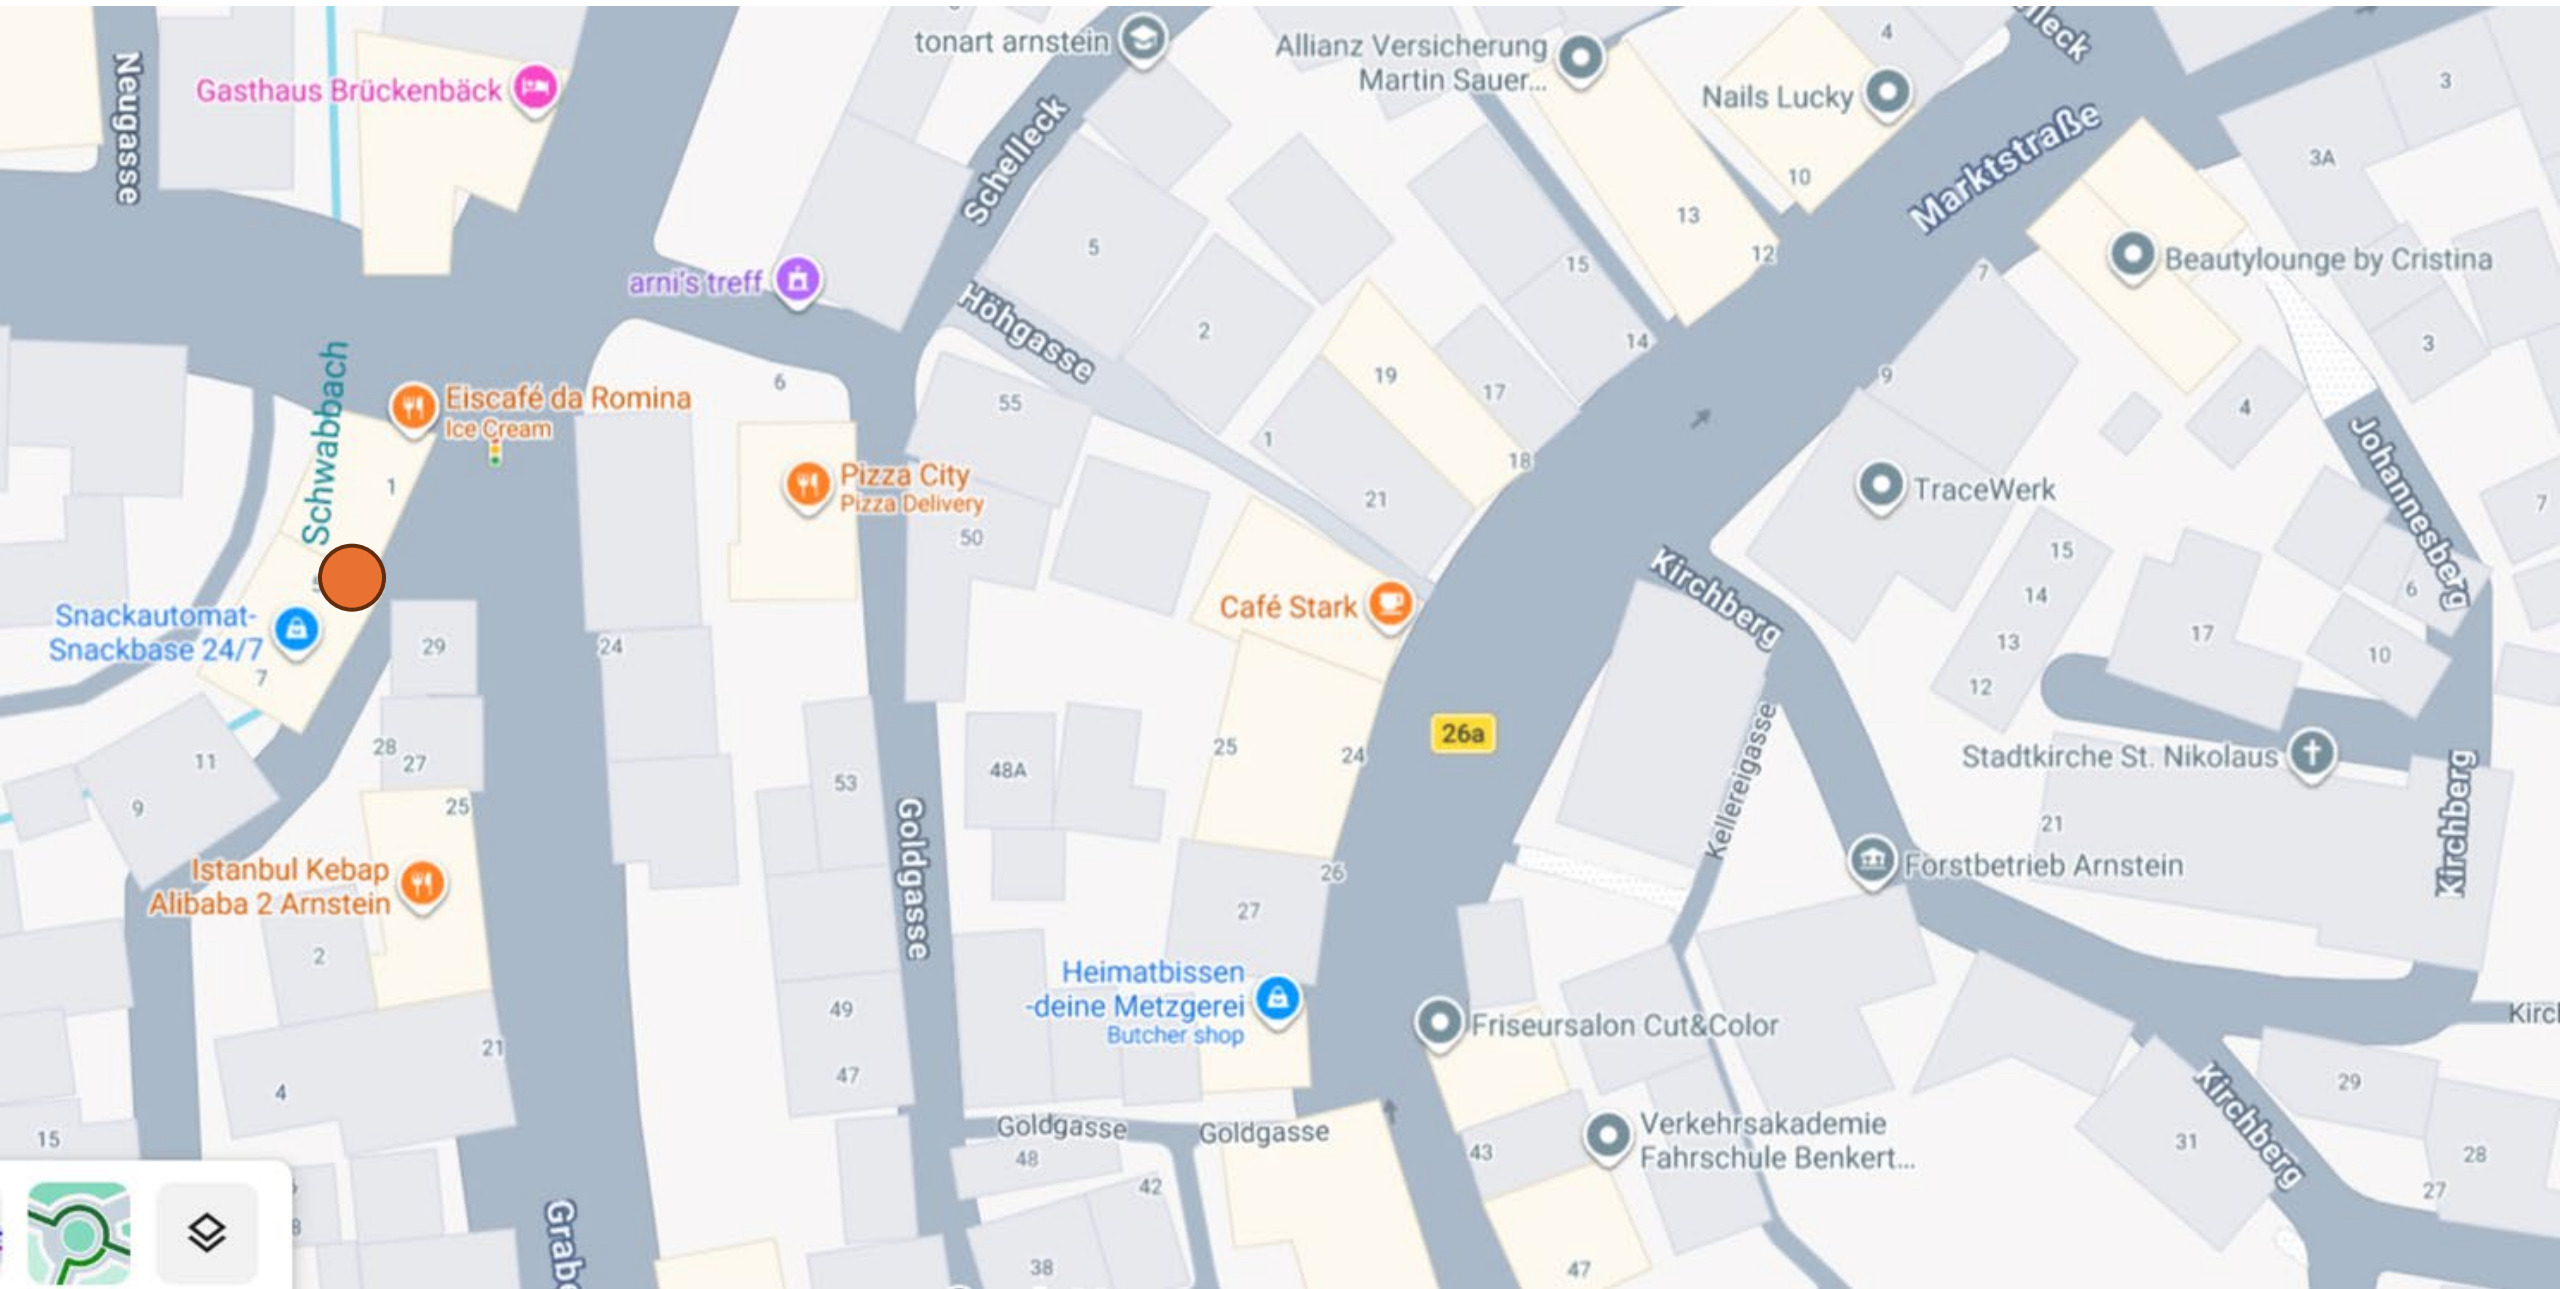

Stadtkirche St. Nikolaus

Forstbetrieb Arnstein

26a

Schelleck
Höhgasse

Kirchberg

Marktstraße

Johannesberg

Kirchberg

Kirchberg

Neugasse

Schwabbach

Goldgasse

Goldgasse

Goldgasse

Grab

Höflein 5

Directions

Save

Nearby

Send to
phone

Share