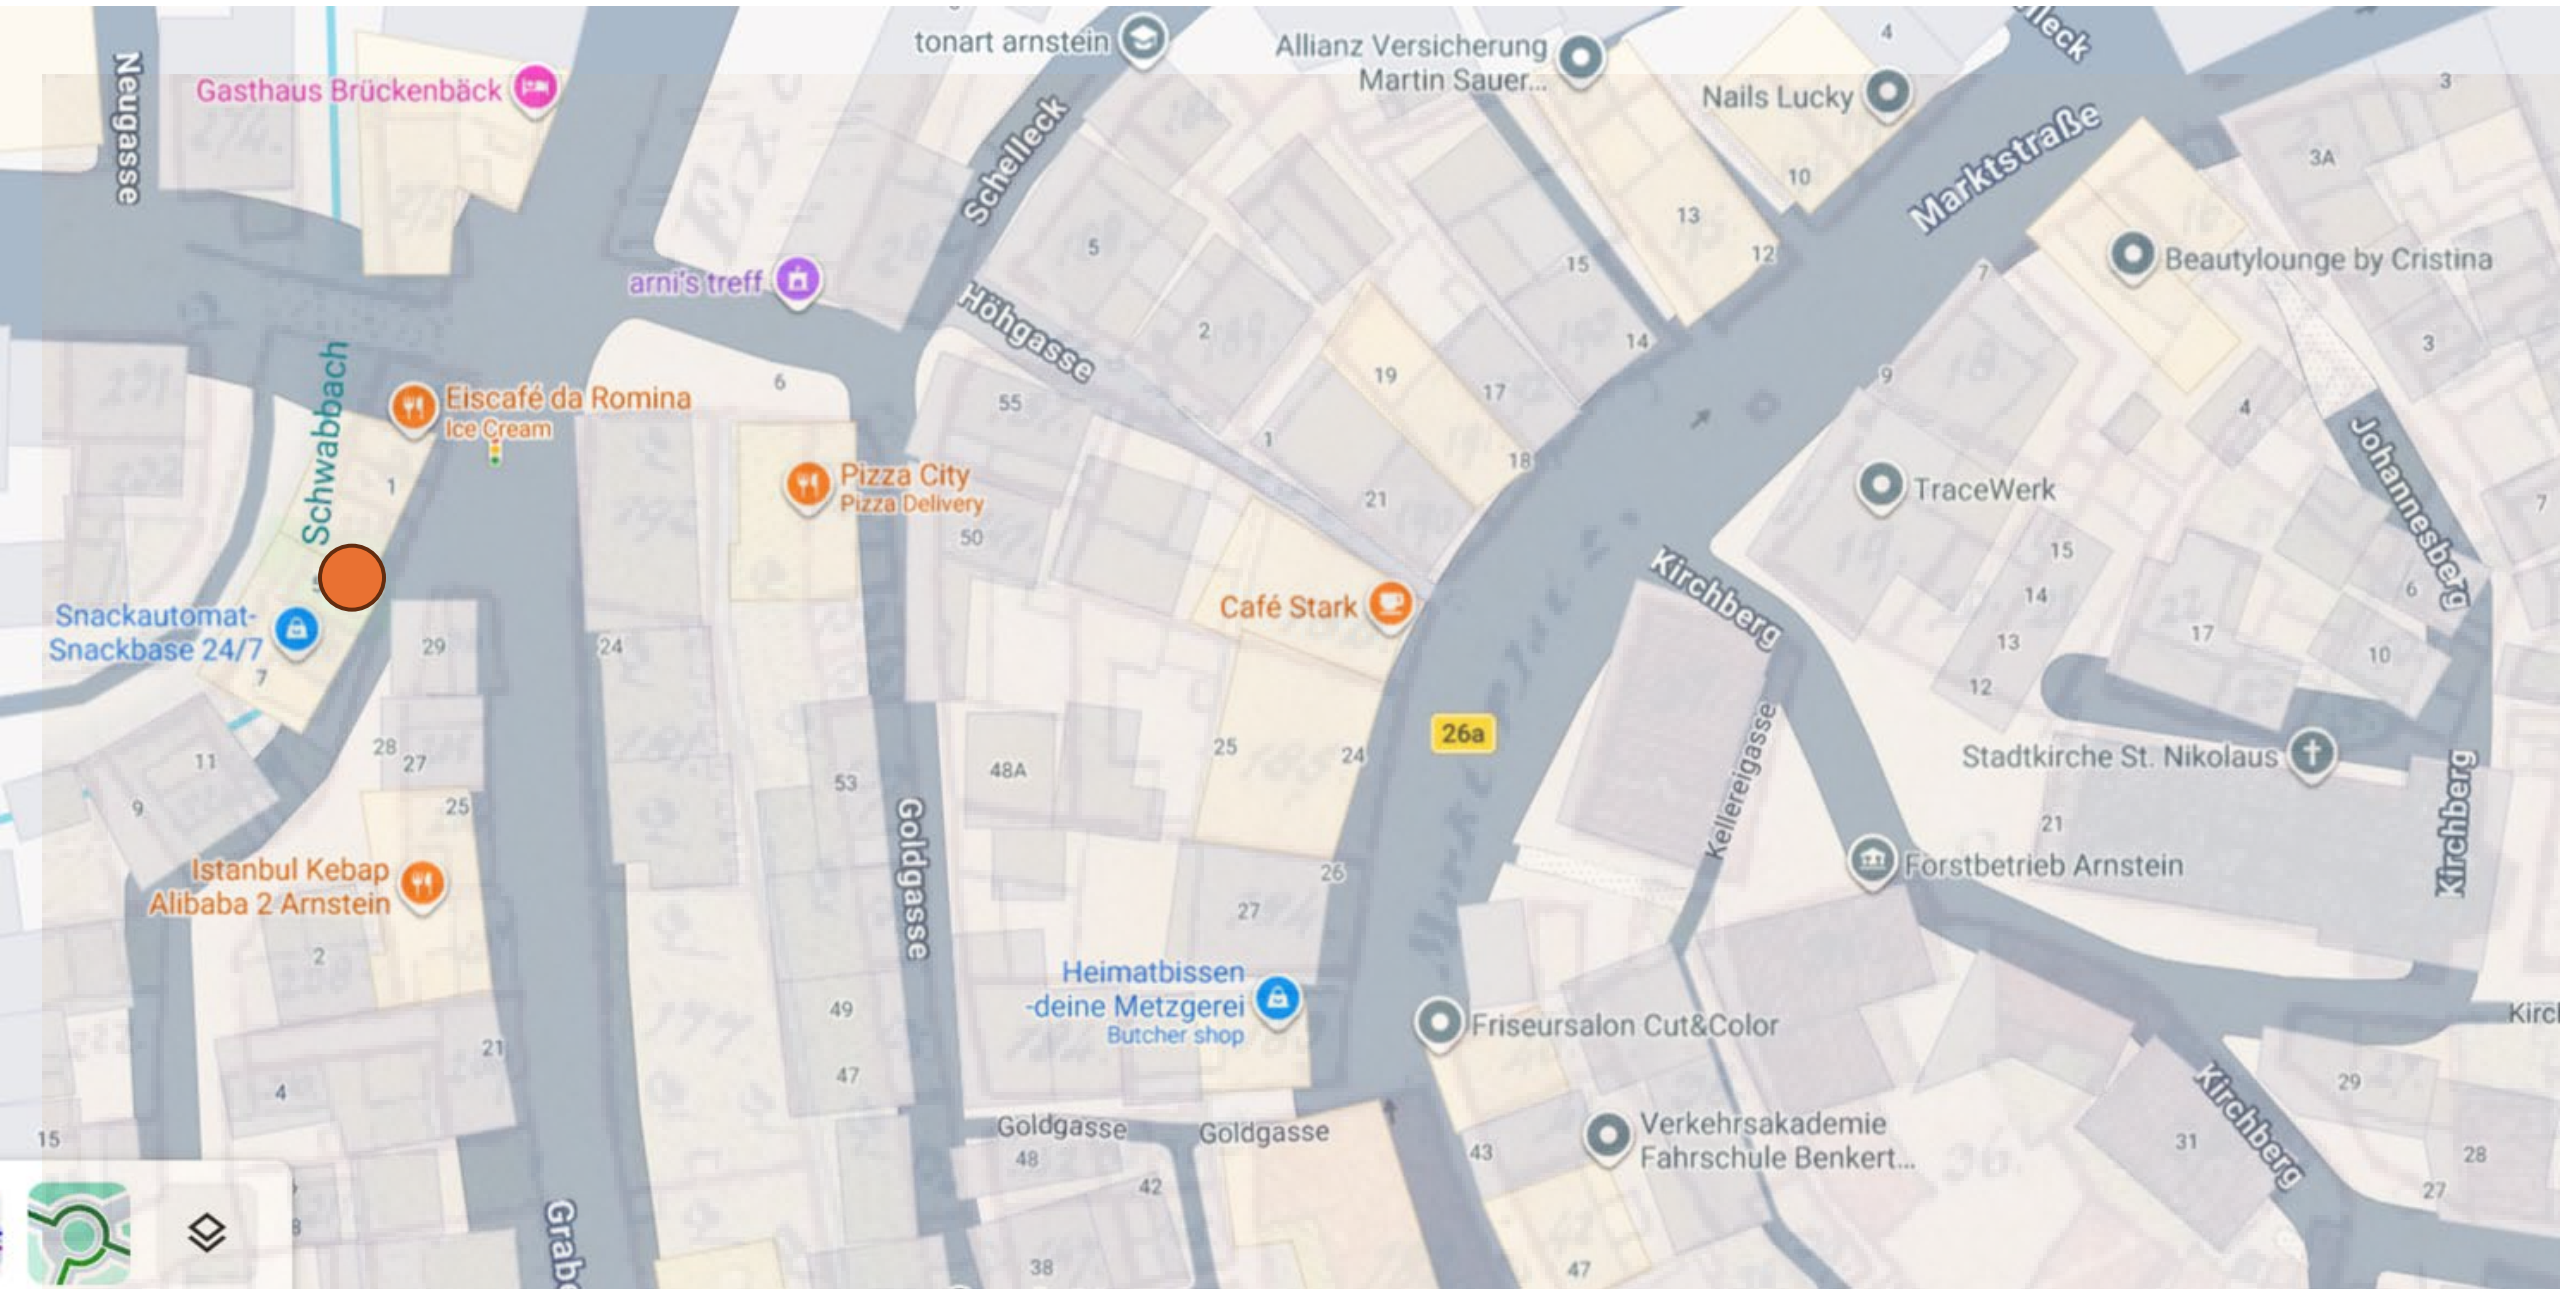

arni's treff

Eiscafé da Romina
Ice Cream

Pizza City
Pizza Delivery

Café Stark

TraceWerk

Snackautomat-
Snackbase 24/7

Schwabbach

Höhgasse

Verkehrsakademie
Fahrschule Benkert...

Goldgasse

Goldgasse

Kirchberg

Gasthaus Brückenbäck

arni's treff

Eiscafé da Romina
Ice Cream

Pizza City
Pizza Delivery

Café Stark

Snackautomat-
Snackbase 24/7

Istanbul Kebap
Alibaba 2 Arnstein

Heimatabissen
-deine Metzgerei
Butcher shop

Friseursalon Cut&Color

Verkehrsakademie
Fahrschule Benkert...

TraceWerk

Beautylounge by Cristina

Stadtkirche St. Nikolaus

Forstbetrieb Arnstein

26a

Schelleck
Höhgasse

Kirchberg

Marktstraße

Johannesberg

Kirchberg