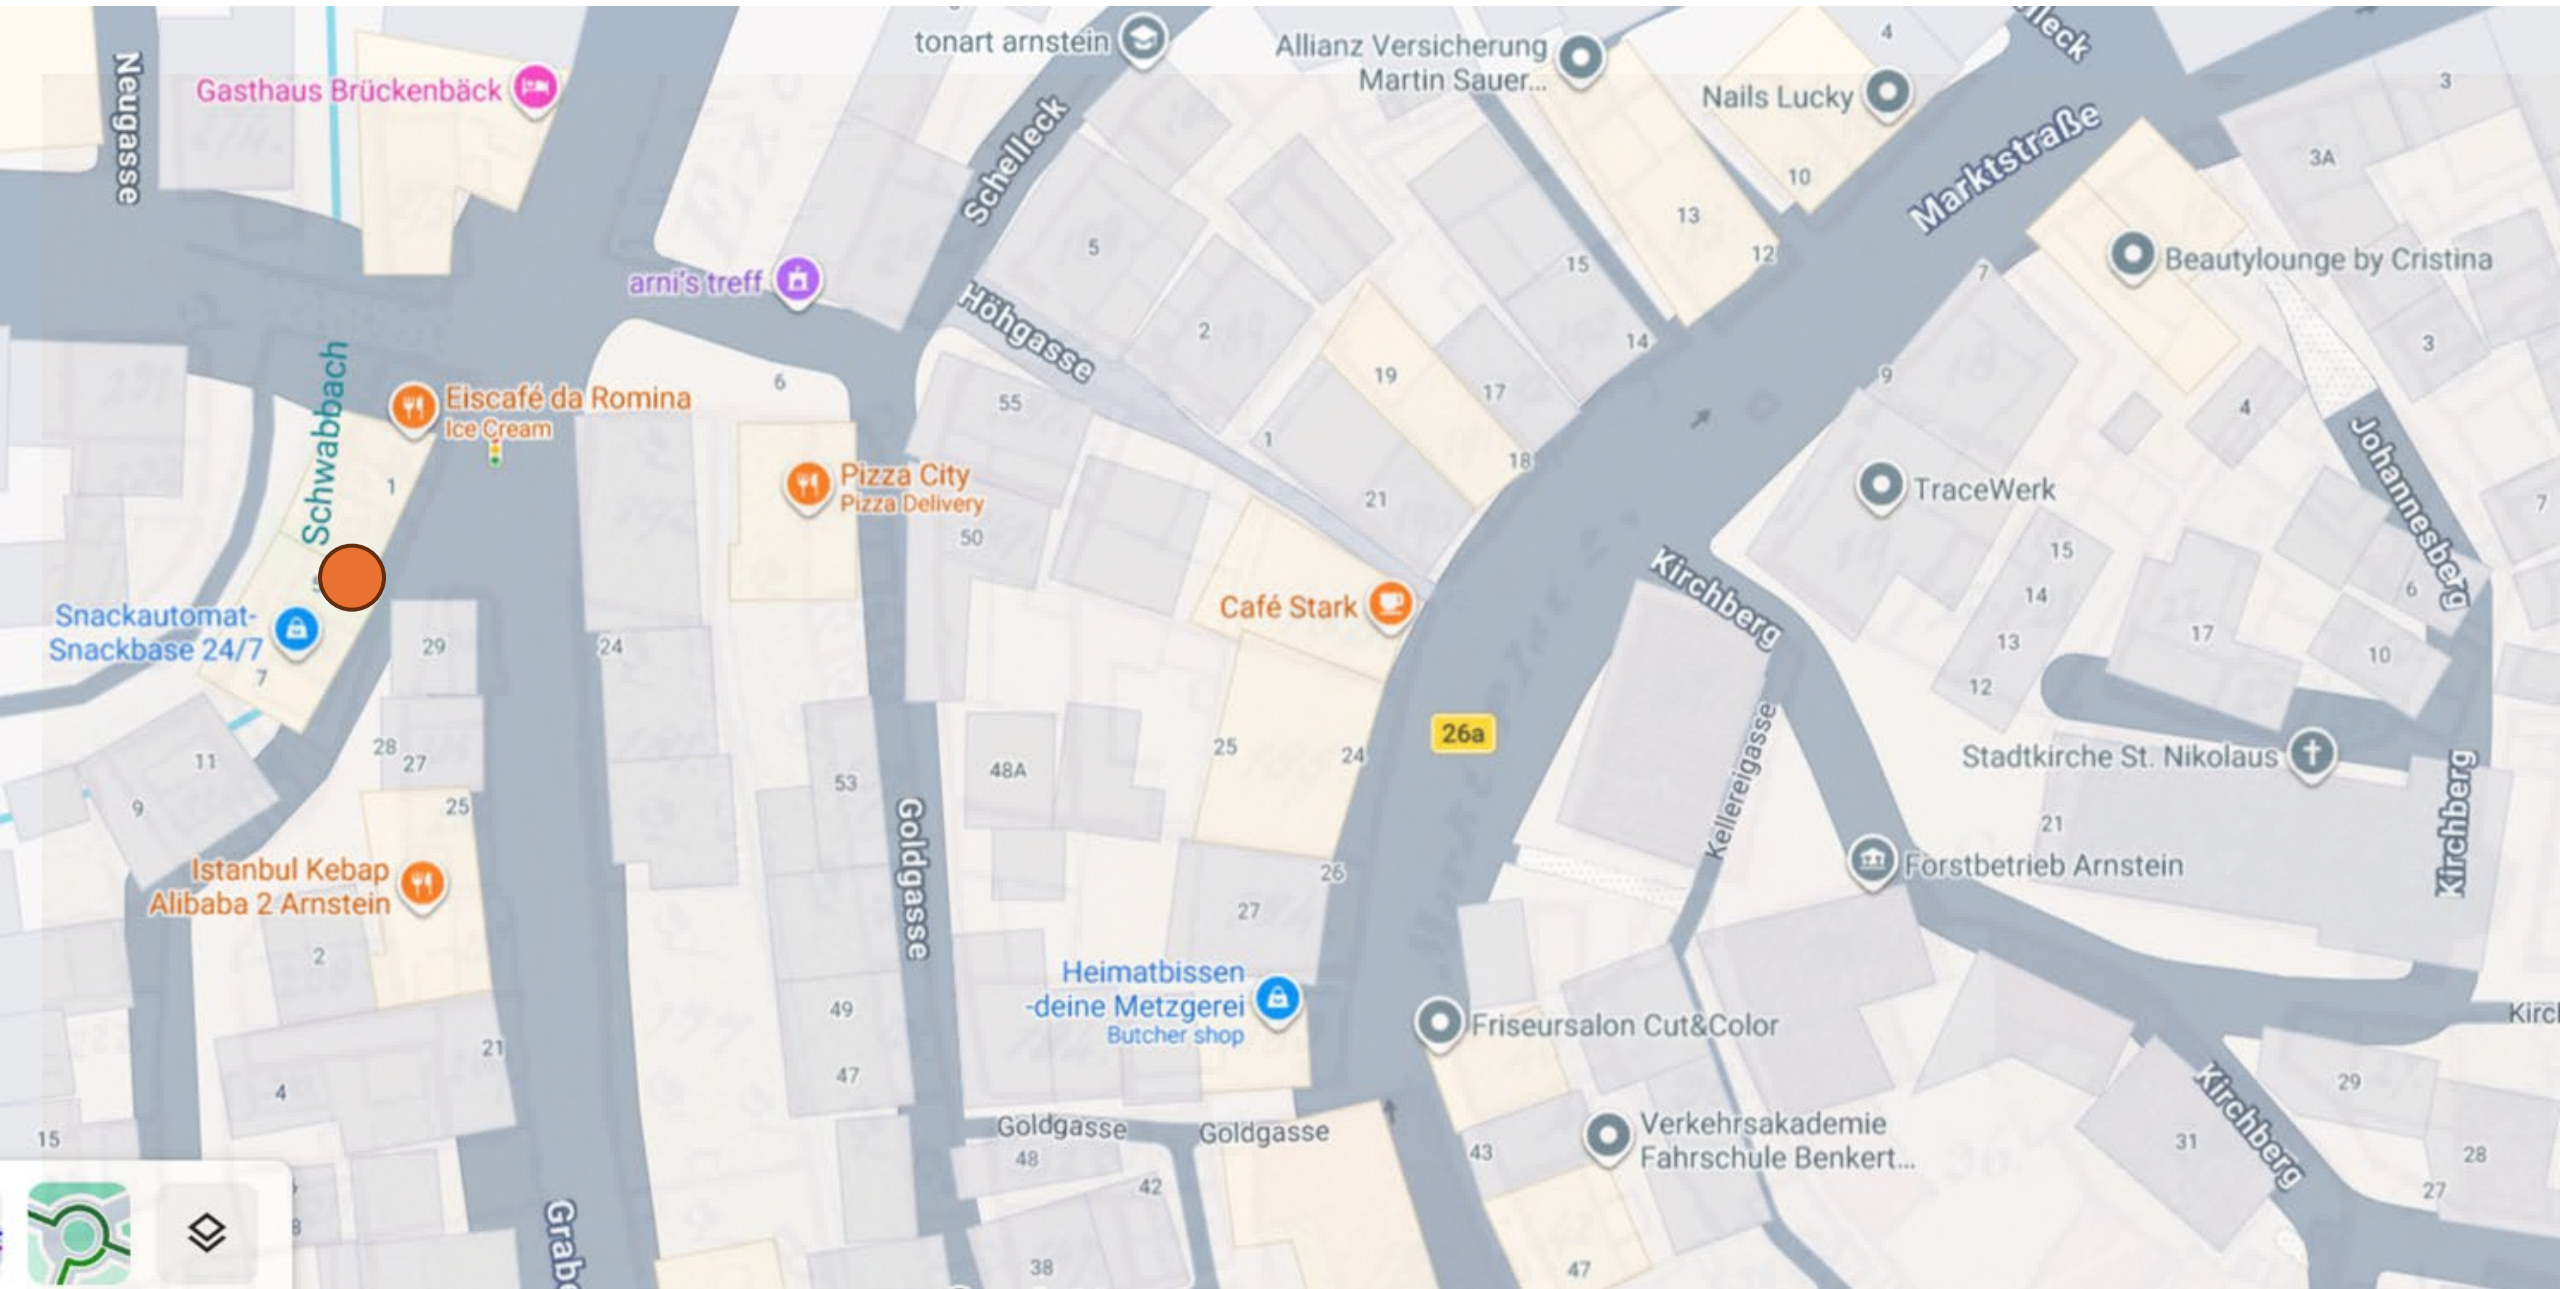

Stadtkirche St. Nikolaus

Forstbetrieb Arnstein

26a

Schelleck
Höhgasse

Kirchberg

Marktstraße

Johannesberg

Kirchberg

Kirchberg

Neugasse

Schwabbach

Goldgasse

Goldgasse

Goldgasse

Grab

Höflein 5

Directions

Save

Nearby

Send to
phone

Share