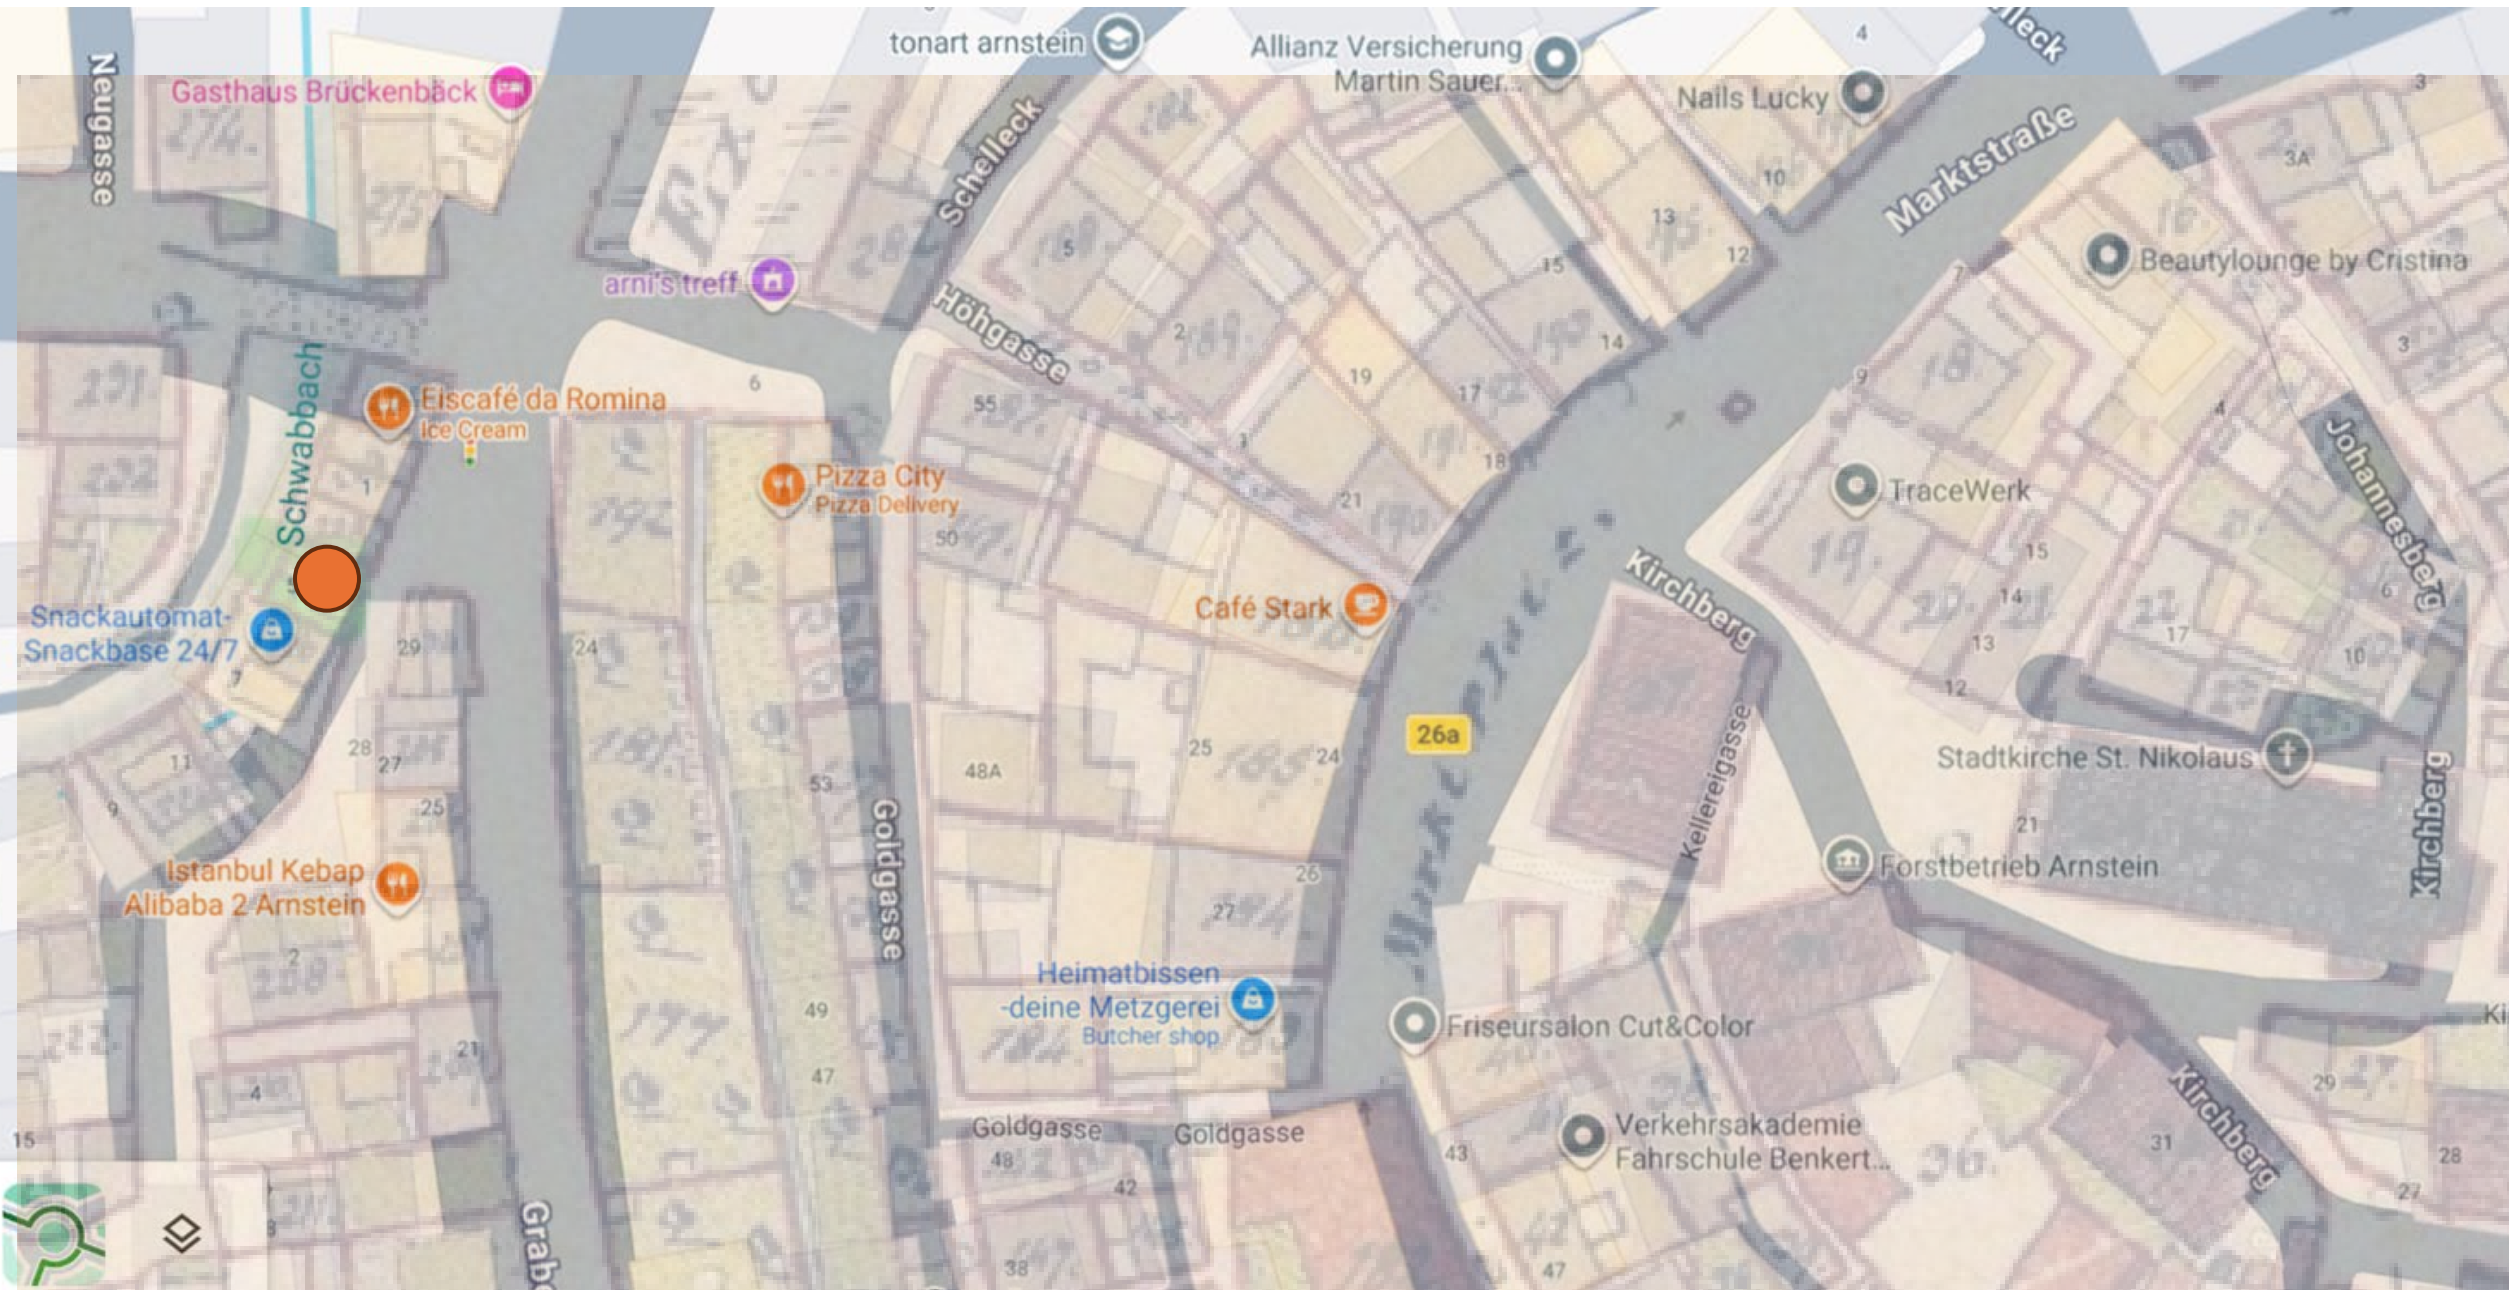

TraceWerk

Snackautomat
Snackbase 24/7

Schwabach

Höhgasse

Kirchberg

Johannesberg

Stadtkirche St. Nikolaus

Istanbul Kebap
Alibaba 2 Arnstein

Forstbetrieb Arnstein

Heimatbissen
-deine Metzgerei
Butcher shop

Friseursalon Cut&Color

Verkehrsakademie
Fahrschule Benkert

Goldgasse

Goldgasse

Kellereigasse

Kirchberg

Grab

26a

Gasthaus Brückenbäck

tonart arnstein

Allianz Versicherung
Martin Sauer...

Nails Lucky

Marktstraße

Neugasse

arni's treff

Eiscafé da Romina
Ice Cream

Pizza City
Pizza Delivery

Café Stark

TraceWerk

Snackautomat-
Snackbase 24/7

Schwabbach

Höhgasse