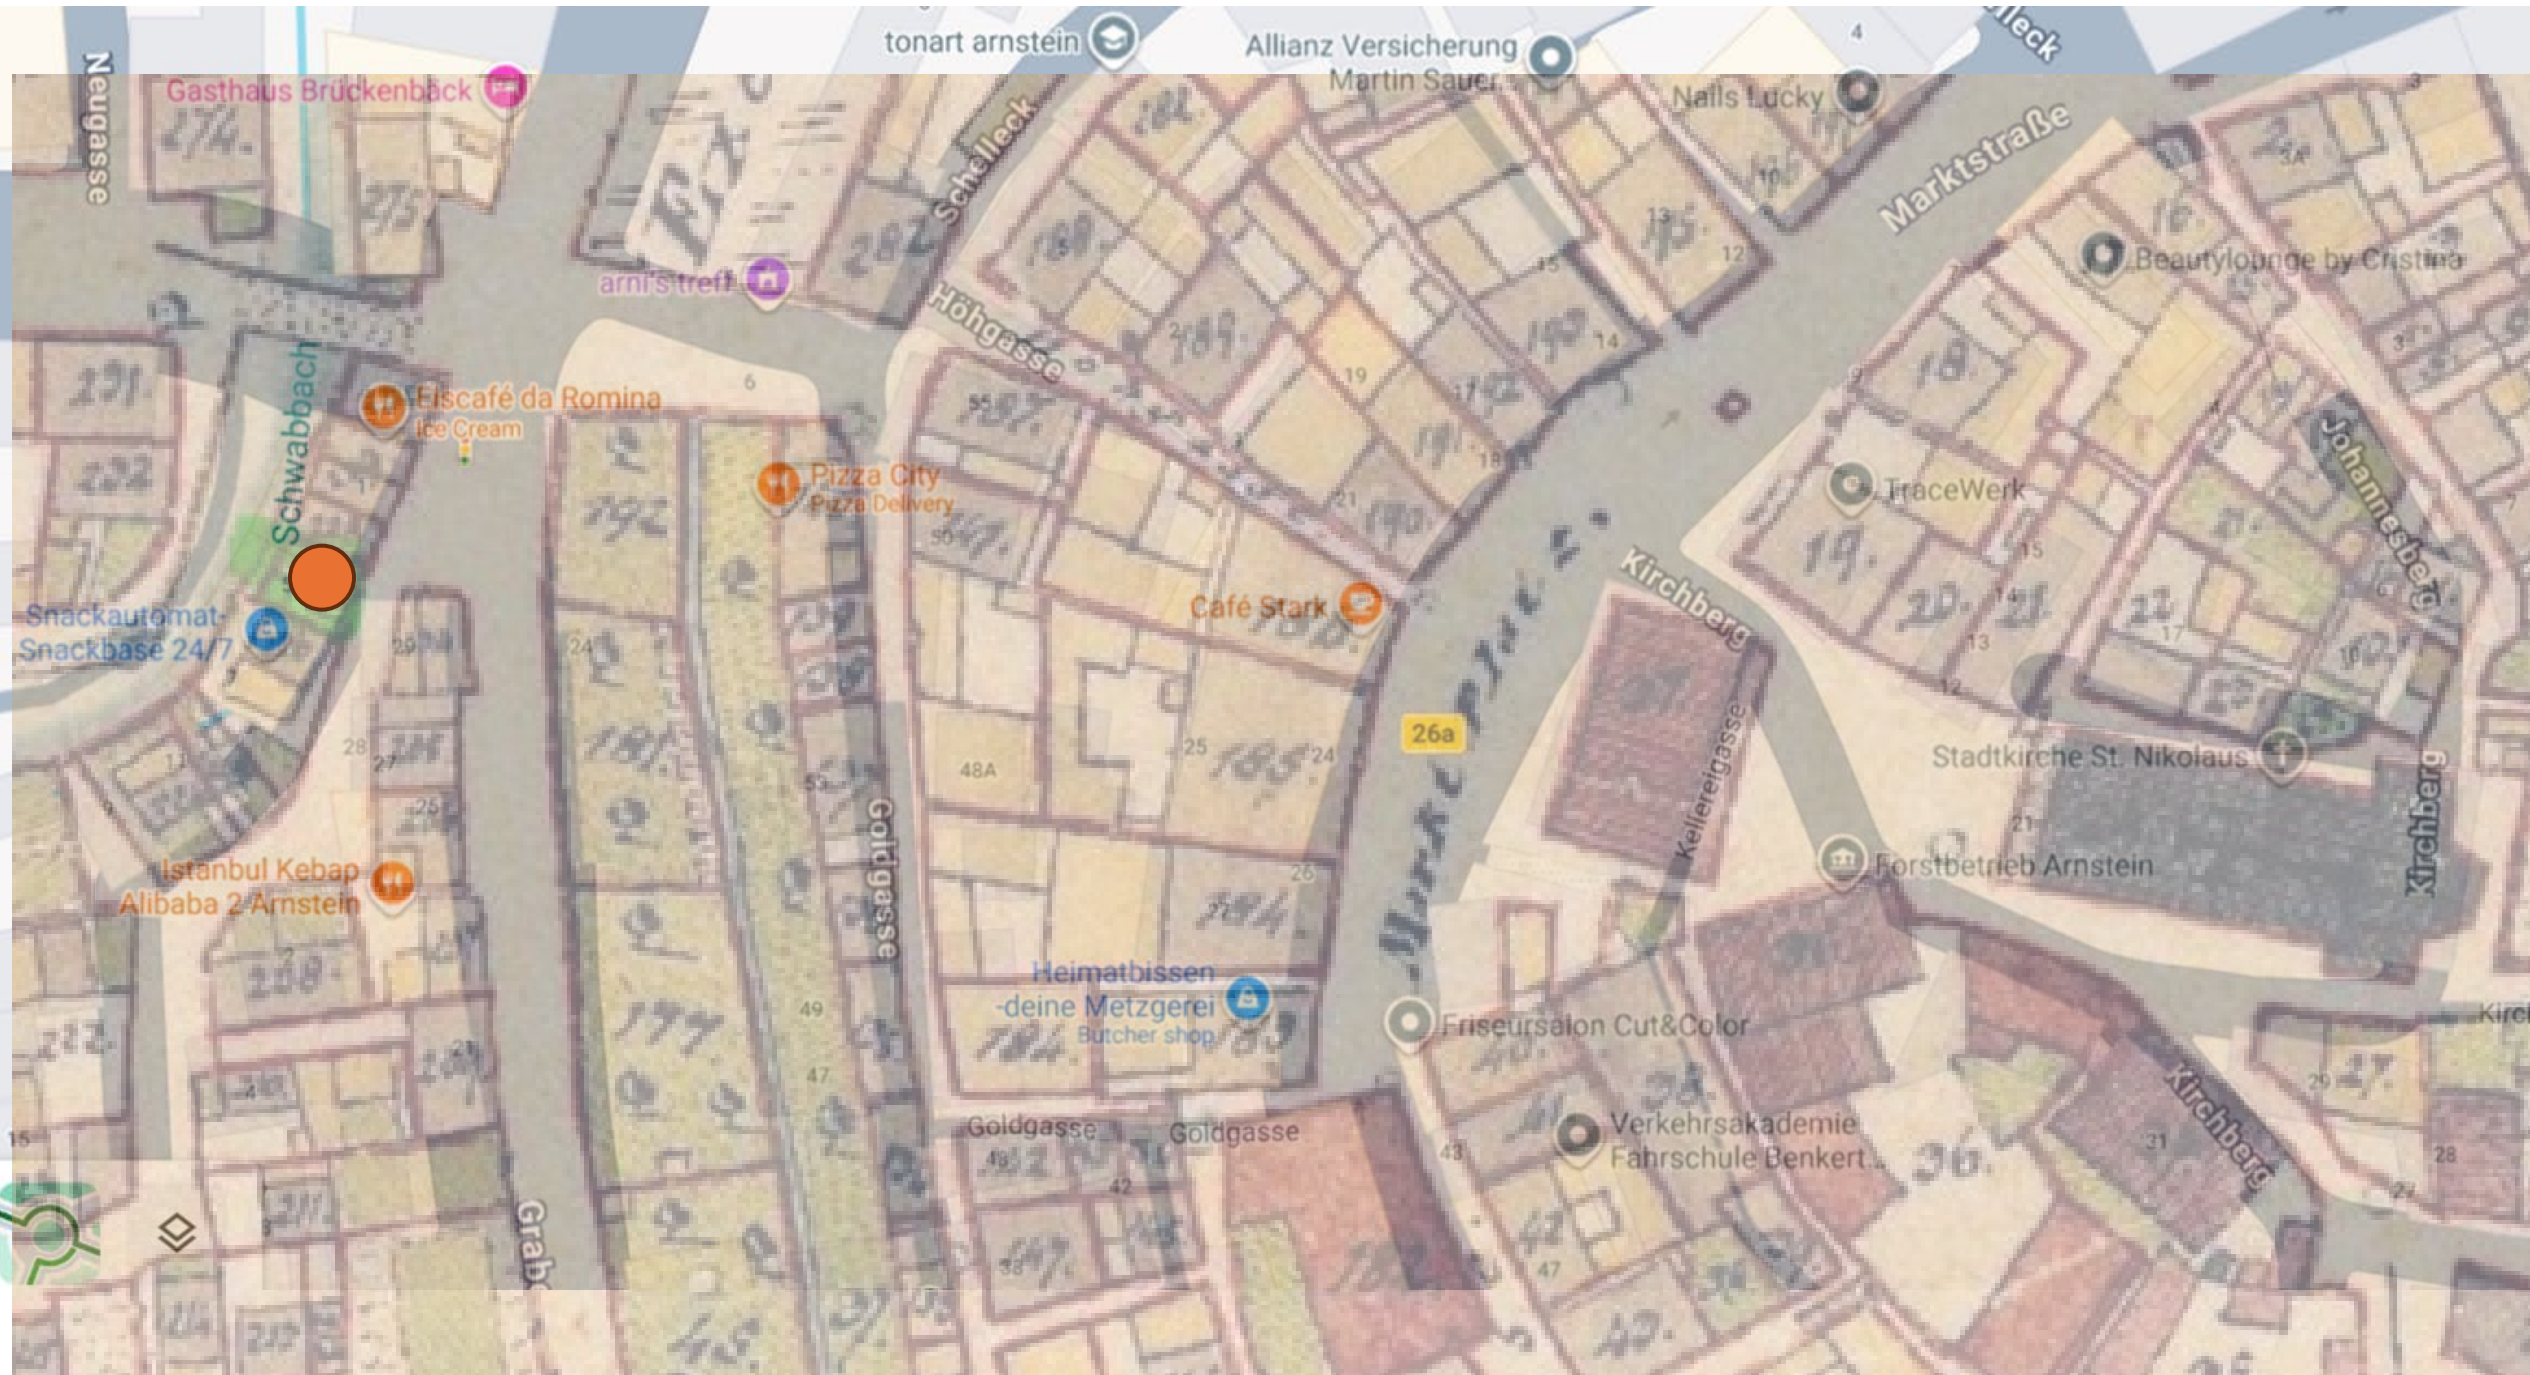

21

22

27

27

27

27

Neugasse

Gasthaus Brückenbäck

TraceWerk

Snackautomat
Snackbase 24/7

Schwabach

Höhgasse

Kirchberg

Johannesberg

Stadtkirche St. Nikolaus

Istanbul Kebap
Alibaba 2 Arnstein