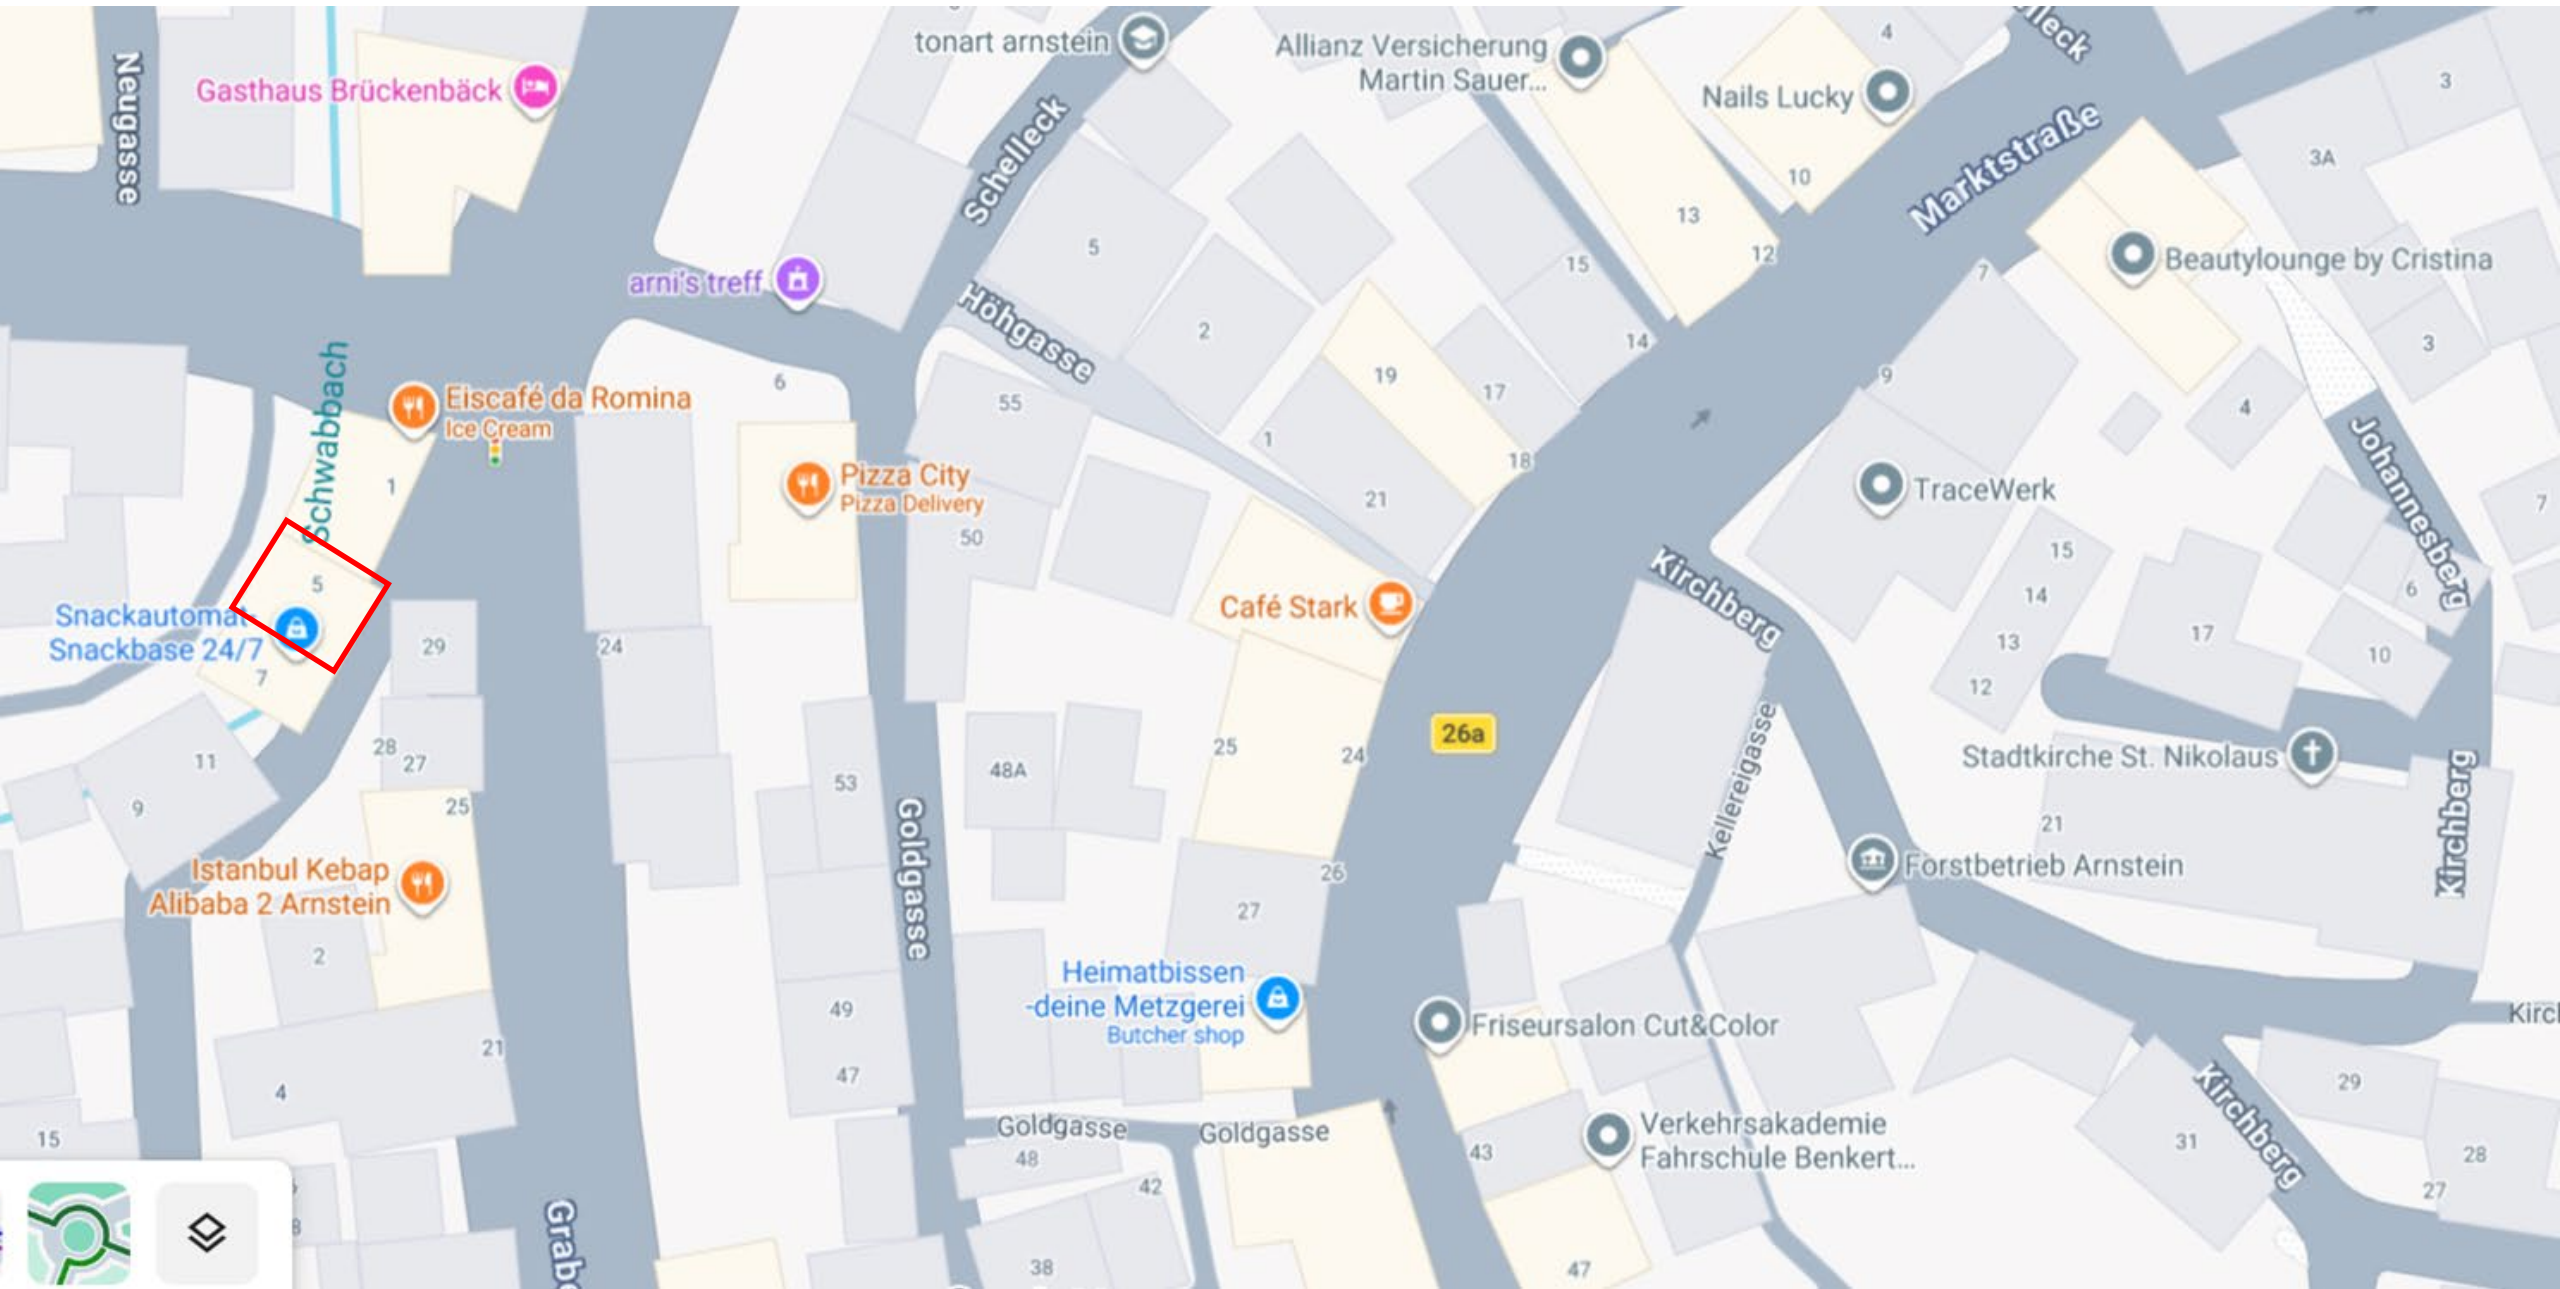

Stadtkirche St. Nikolaus

Forstbetrieb Arnstein

26a

Schelleck
Höhgasse

Kirchberg

Marktstraße

Johannesberg

Kirchberg

Kirchberg

Neugasse

Schwabbach

Goldgasse

Goldgasse

Goldgasse

Grab

Höflein 5

Directions

Save

Nearby

Send to
phone

Share