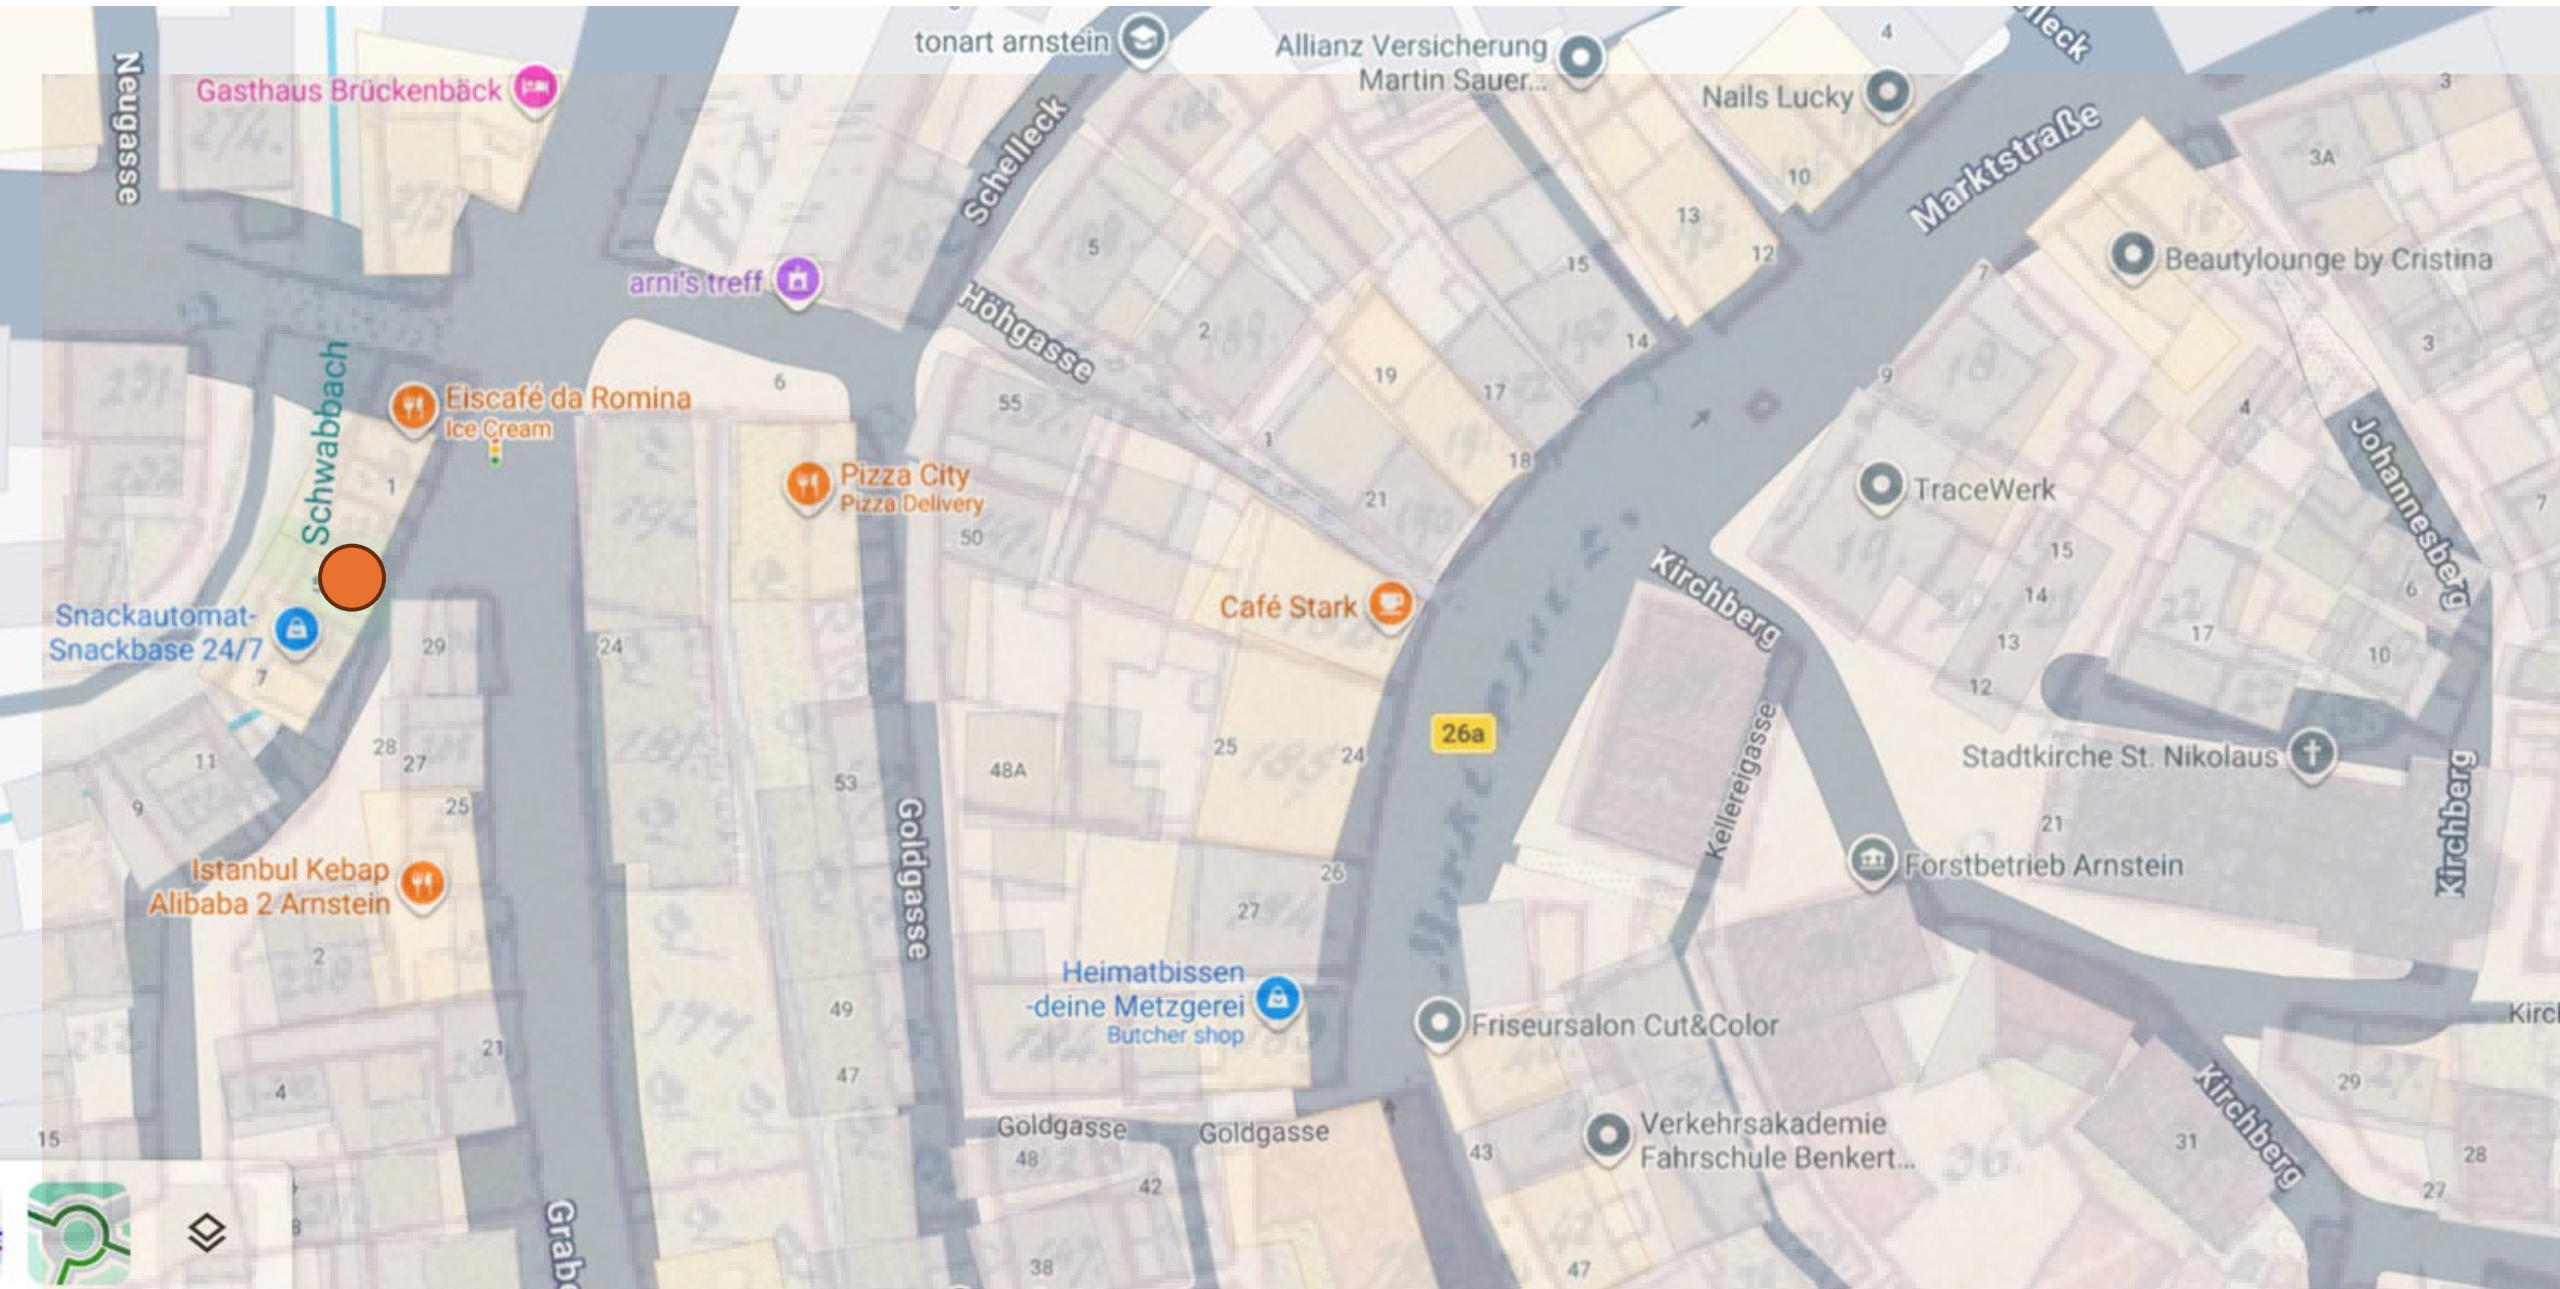

arni's treff

Eiscafé da Romina
Ice Cream

Pizza City
Pizza Delivery

Café Stark

TraceWerk

Snackautomat-
Snackbase 24/7

Schwabbach

Höhgasse

Kirchberg

Johannesberg

Stadtkirche St. Nikolaus

Istanbul Kebap
Alibaba 2 Arnstein

Goldgasse

Heimatbissen
-deine Metzgerei
Butcher shop

Forstbetrieb Arnstein

Friseursalon Cut&Color

Verkehrsakademie
Fahrschule Benkert...

Goldgasse

Goldgasse

Kirchberg

Gasthaus Brückenbäck

arni's treff

Eiscafé da Romina
Ice Cream

Pizza City
Pizza Delivery